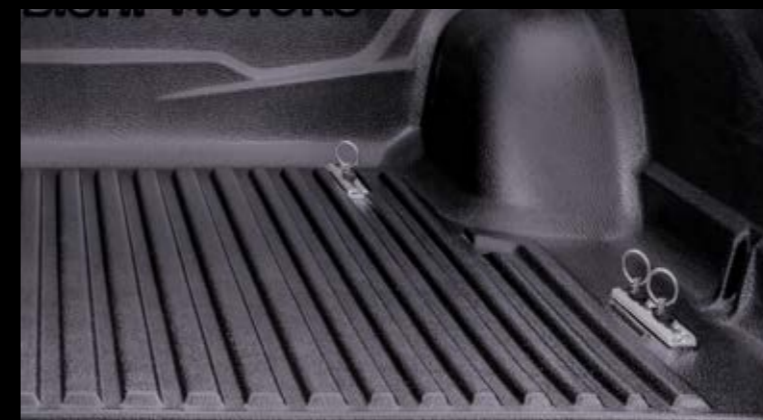

◀ Система кріплення вантажу

СС / ДС

Може встановлюватись з піддоном вантажного відділення, 4 пластини з 6 кільцями для фіксації, що регулюються.
MZ350462