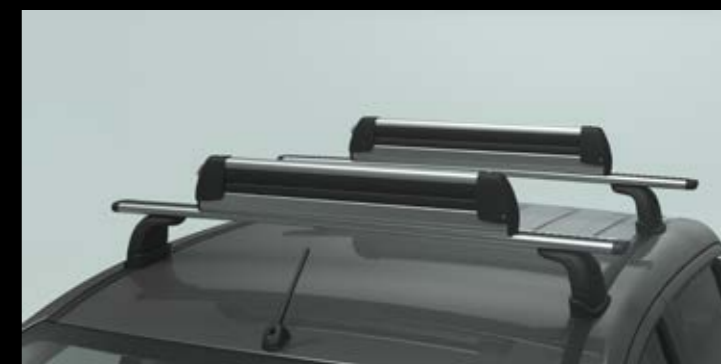

▲ Кріплення для велосипеда

DC

Ексклюзивний тип, алюміній
Логотип Mitsubishi Motors
MZ315032

Срібляста сталь, з вбудованим замком
MZ314156 (не зображено)

▲ Кріплення для лиж/сноуборда

З вбудованим замком.

Ширина: 50 см. MZ315029